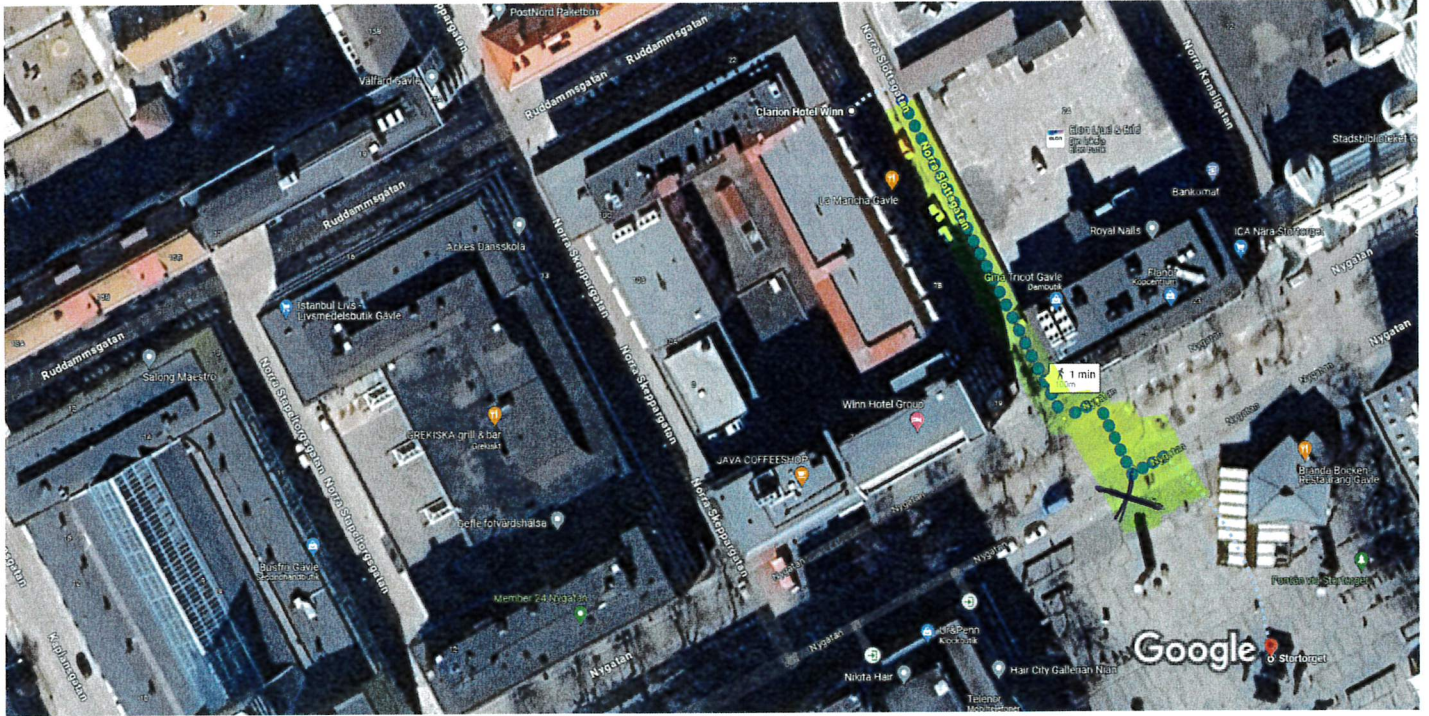

Clarion Hotel Winn, Norra Slottsgatan 9, 801 38 Gävle till Gå 100 m, 1 min
Stortorget, Nygatan, 803 20 Gävle

Bilder ©2024 Airbus, CNES / Airbus, Lantmäteriet/Metria, Maxar Technologies, Kartdata ©2024 10 m

via Norra Slottsgatan

1 min

100 m

Mestadels plant